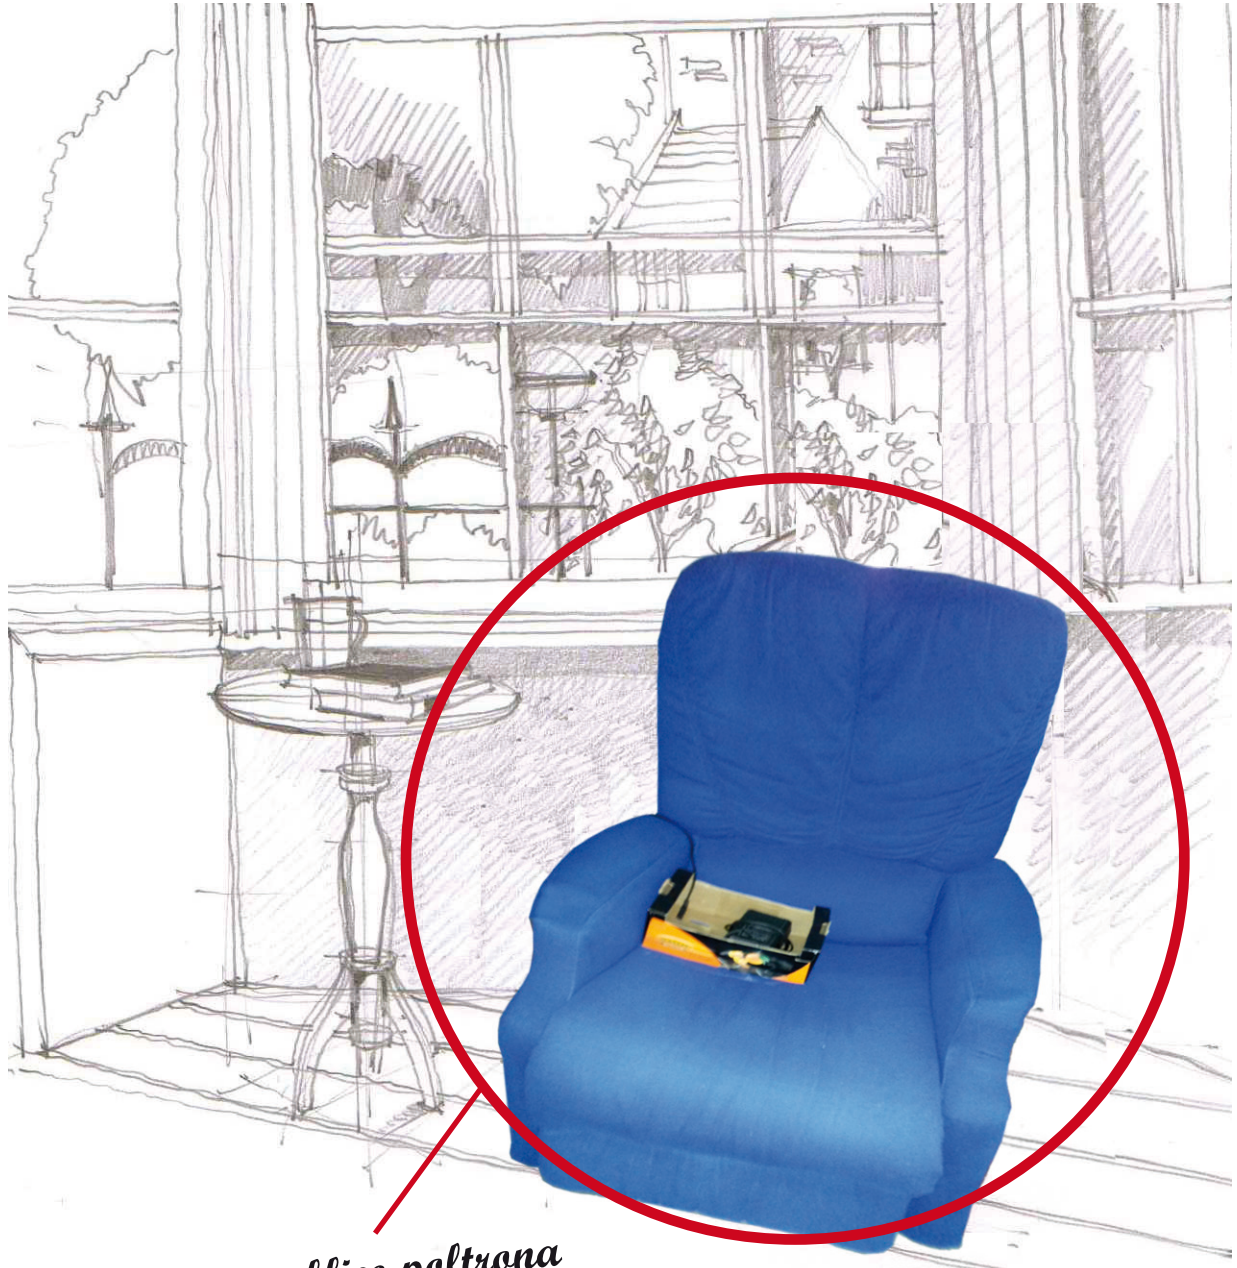

**CHIAMATE SUBITO
LORENZO LISCI
055 8996569**

**ABBIAMO URGENTE
NECESSITÀ DI
LIBERARE LO SPAZIO**

Laboratorio Multididattico - Cooperativa Sociale San Martino

*mobili per cucina (compresi pensili) - tavolo e sei sedie
(anche separati)*

soffice poltrona

specchio alto con cornice bianca

tavolo tondo con sedia

mobile con ante scorrevoli - salvaspazio

*attaccapanni con fiori, quadri, picche e cuori
(cane non compreso)*

*baule vintage
(la abbiamo in due gradazioni
di marrone)*

cassettiera con specchio

divano (s) foderabile

tavolino bianco

sedia bianca

*letto nell'armadio
"poco spazio ma sempre
accogliente"*

vetrina "stile antico" - molto spaziosa

Il Laboratorio Multididattico, gestito dalla Cooperativa San Martino, accoglie persone in condizioni di disagio sociale, che hanno bisogno di una valutazione sulle competenze socio-lavorative. Il percorso, in media di 6 mesi con una presenza giornaliera di 4 ore, è strutturato come stage/tirocinio lavorativo; la persona percepisce un'indennità di presenza (erogata dai servizi sociali del Comune o dai Centri di Servizio Sociale per Adulti, ecc.).