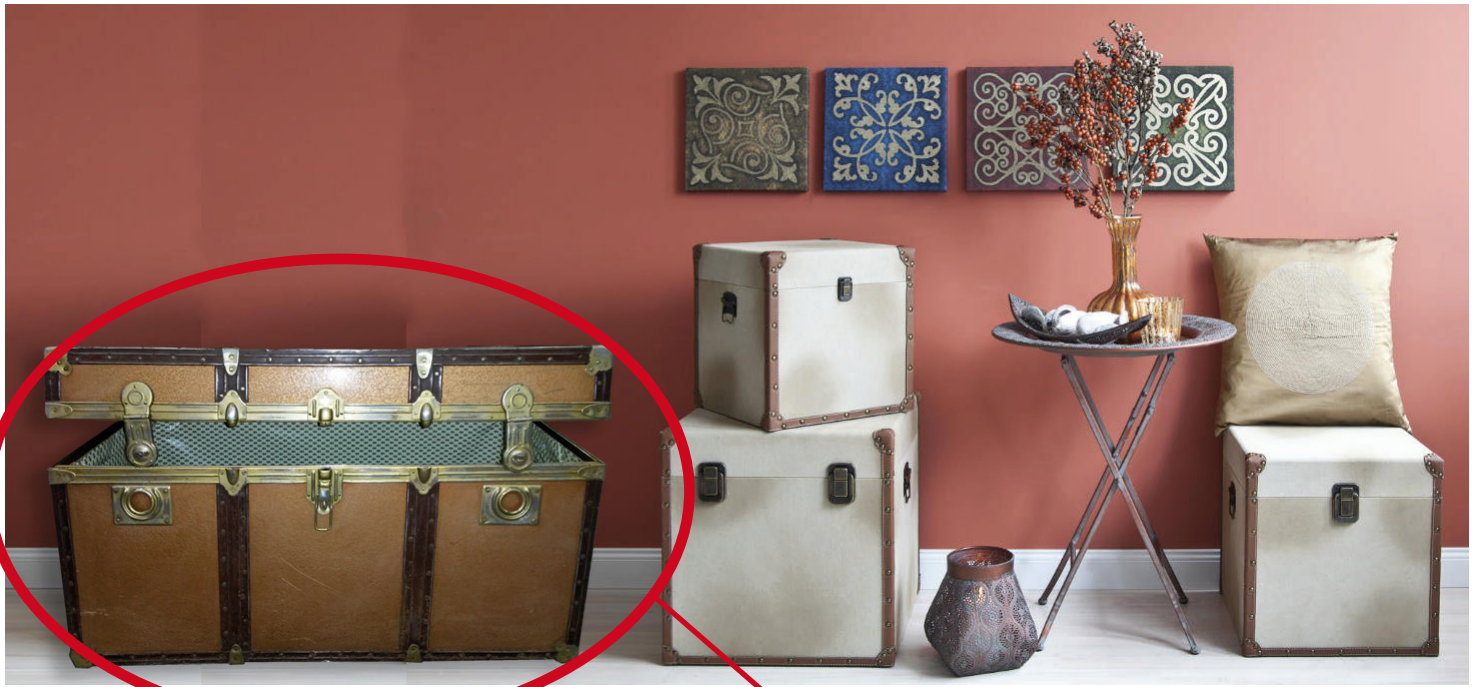

soffice poltrona

specchio alto con cornice bianca

tavolo tondo con sedia

mobile con ante scorrevoli - salvaspazio

*attaccapanni con fiori, quadri, picche e cuori
(cane non compreso)*

*baule vintage
(la abbiamo in due gradazioni
di marrone)*

cassettiera con specchio

divano (s) foderabile

tavolino bianco

sedia bianca

*letto nell'armadio
"poco spazio ma sempre
accogliente"*

vetrina "stile antico" - molto spaziosa

Il Laboratorio Multididattico, gestito dalla Cooperativa San Martino, accoglie persone in condizioni di disagio sociale, che hanno bisogno di una valutazione sulle competenze socio-lavorative. Il percorso, in media di 6 mesi con una presenza giornaliera di 4 ore, è strutturato come stage/tirocinio lavorativo; la persona percepisce un'indennità di presenza (erogata dai servizi sociali del Comune o dai Centri di Servizio Sociale per Adulti, ecc.).