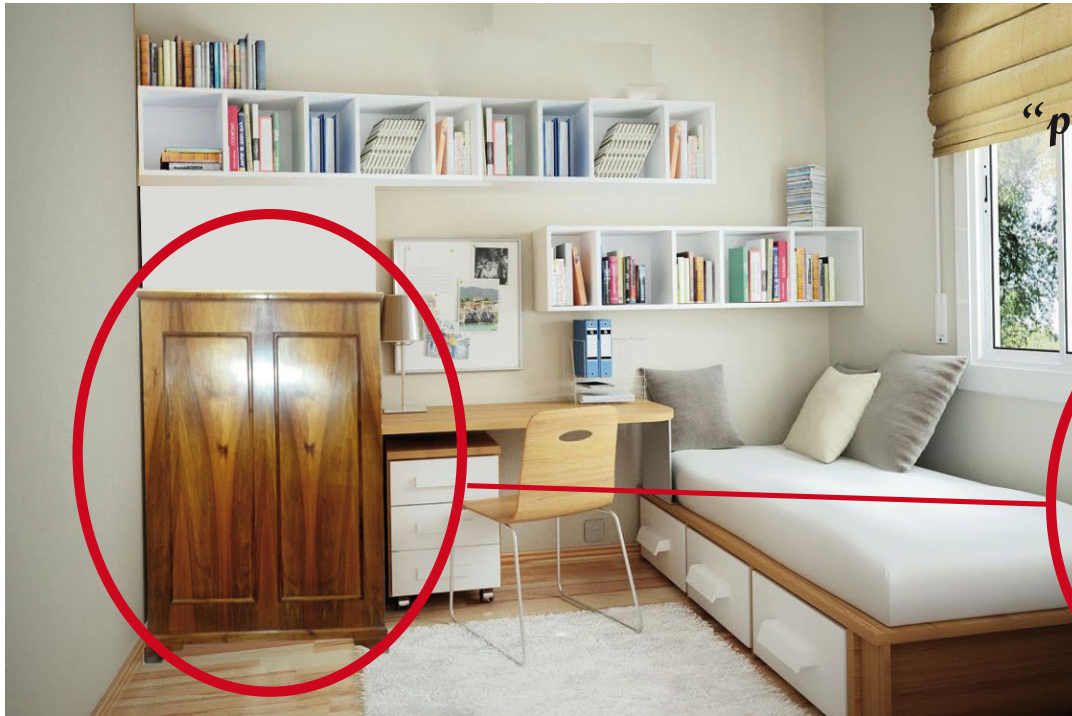

soffice poltrona

specchio alto con cornice bianca

tavolo tondo con sedia

mobile con ante scorrevoli - salvaspazio

*attaccapanni con fiori, quadri, picche e cuori
(cane non compreso)*

*baule vintage
(la abbiamo in due gradazioni
di marrone)*

cassettiera con specchio

divano (s) foderabile

tavolino bianco

sedia bianca

*letto nell'armadio
"poco spazio ma sempre
accogliente"*

vetrina "stile antico" - molto spaziosa

Il Laboratorio Multididattico, gestito dalla Cooperativa San Martino, accoglie persone in condizioni di disagio sociale, che hanno bisogno di una valutazione sulle competenze socio-lavorative. Il percorso, in media di 6 mesi con una presenza giornaliera di 4 ore, è strutturato come stage/tirocinio lavorativo; la persona percepisce un'indennità di presenza (erogata dai servizi sociali del Comune o dai Centri di Servizio Sociale per Adulti, ecc.).