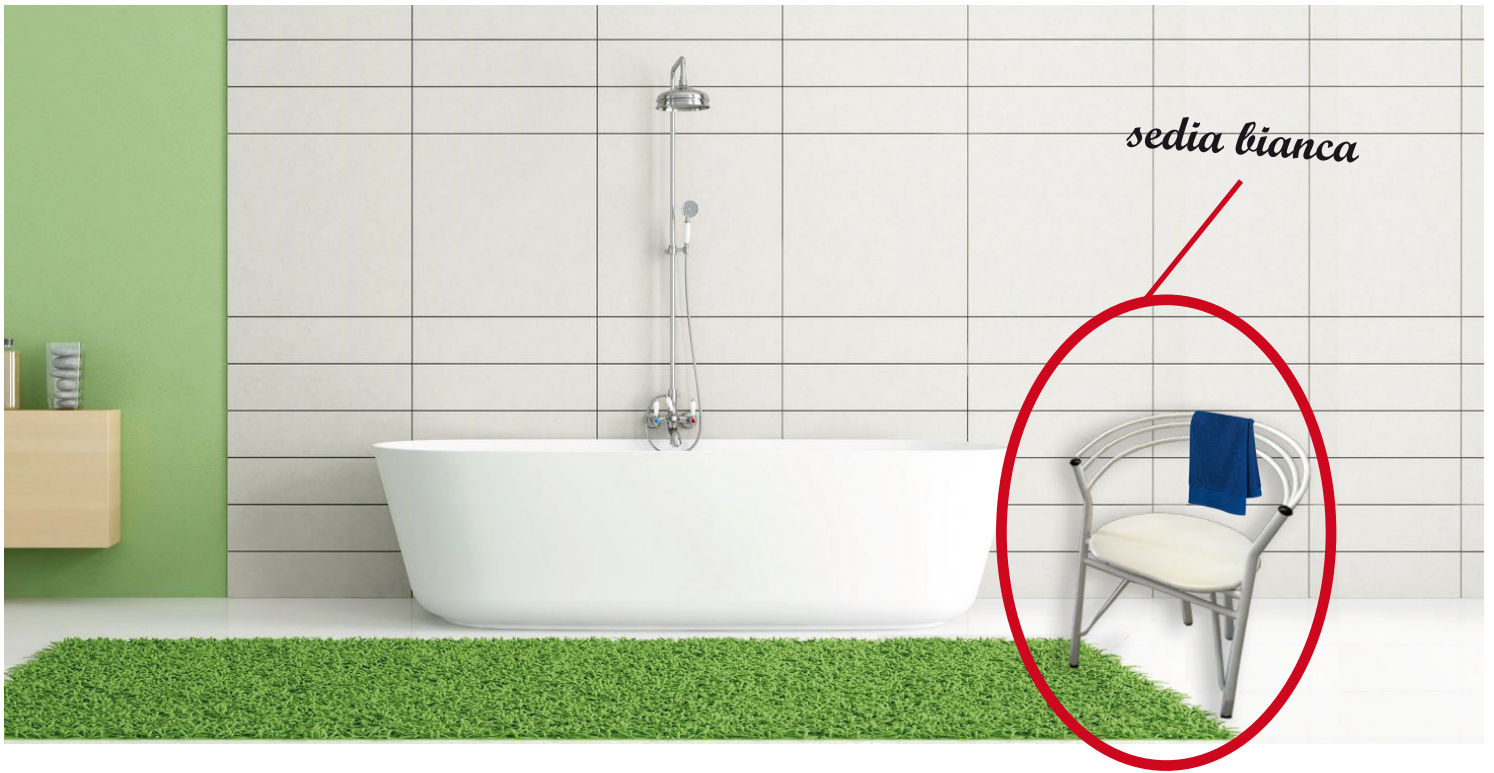

*letto nell'armadio
"poco spazio ma sempre
accogliente"*

sedia bianca